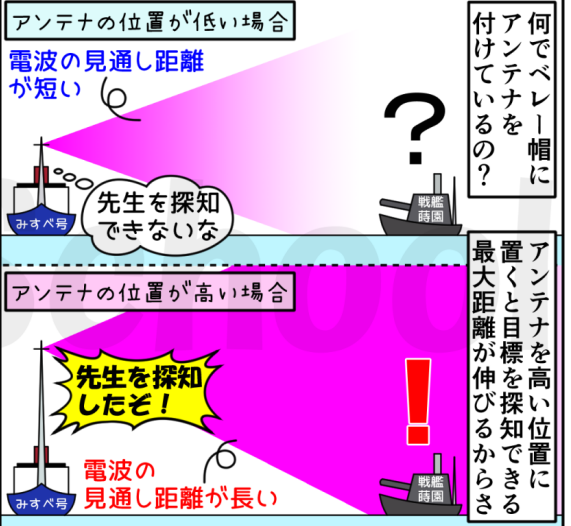

「第二級海上特殊無線技士(二海特)の免許を持つ拙はレーダーを扱えるよ」

このアンテナから電波を放射して目標との距離や方位を測定するんだ

~23資格目~第二級海上特殊無線技士

目標情報  
艦名 戦艦時國  
国籍 日本  
全長 163cm  
艦齢 不明

先生が漫研の部屋に近付いて来るか否かこれで分かるんだ★

頭が変だけれどどうかした? 悪気はない

藤園先生が探していたよ化学の成績が悪い生徒はDS責めの補修だつて

なんでここに先生が!?

美術ちゃん! 探知できてないわよ!!

それだけでは目標を正確に探知できないわ

この体勢は辛いです!!

アンテナを2つ持てば最大探知距離が伸びて死角も小さくなるわよ

美術ちゃんのように船はマストの高い位置と低い位置にレーダーを2台備えています